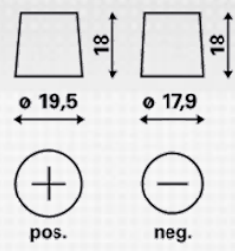

INFORMACIÓN TÉCNICA

Tensión [V]:	12	Sujeción:	B13
Capacidad de batería [Ah]:	44	Esquema:	0
Corriente de prueba en frío, NE [A]:	420	Tipo de borne:	1
Longitud [mm]:	175	Tamaño de la carcasa:	H3/LN0
Ancho [mm]:	175	Peso llena y cargada (kg):	10,46
Altura [mm]:	190		

B13

0

1

ø 19,5

ø 17,9

pos.

neg.