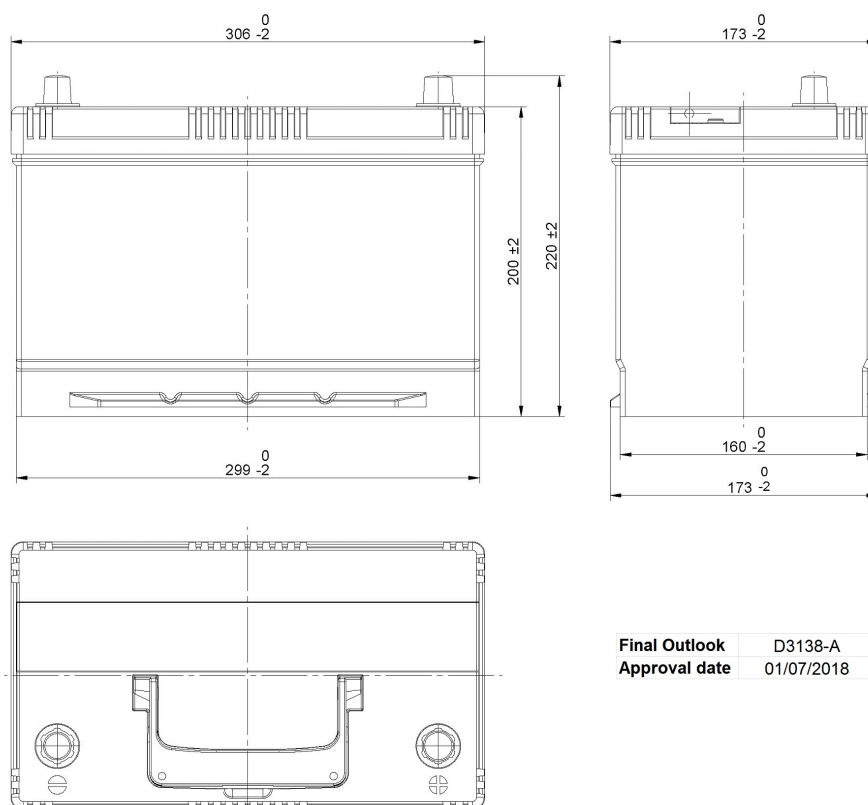

Código Central: D31074C38-A

Creado: 10/05/2018

Ref. Comercial:

Modificado: 20/12/2018

PRESTACIONES

Voltaje (V):	12 V	
C20 (Ah):	95,0	20 h
Arranque (A):	720	EN
Carga:	WET	
Tecnología:	Vented/Flooded	
Rejilla:	Ca/Ca	

DIMENSIONES

Largo (mm ± 2):	306
Ancho (mm ± 2):	173
Alto (mm ± 2):	222

Todas las cifras muestran valores nominales. Las tolerancias son conformes a la norma EN50342 y a la reglamentación Europeas aplicable.

RECIPIENTE

Tipo:	D31	BLACK
Talón:	Korean B1	
Adapt. Talón:	No	

TAPA

Tipo:	Flat/Press integ	BLACK
Polaridad:	ETN 0	
Terminales:	EN taper post	
Adapt. Terminal:	No	
Visor:	No	
Ventilación:	Central	
Filtro:	1 Filter at Right	
Tapón Lateral:	No	